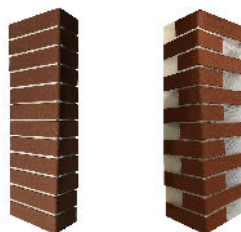

Cihlové obklady na síť "Elastoclin"

Série Klasický / Loft / RETRO
(Rozměr 1200*600 mm)

Texturovaný (F)

624.00 Kč/m²

ROHOVÝ MODUL

Texturovaný (F)

429.00 Kč/kus

ROHOVÝ MODUL RIGEL

Texturovaný (F)

429.00 Kč/kus

Kusově

tloušťka 3 mm, Texturovaný (F) 580 Kč/m²
tloušťka 4 mm, Texturovaný (F) 580 Kč/m²